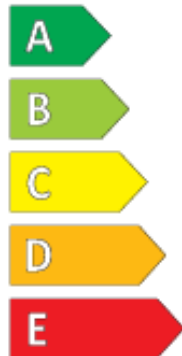

## ENERG

Continental

0354728

265/60 R 18 110 H

C1

**D**

**C**

2020/740